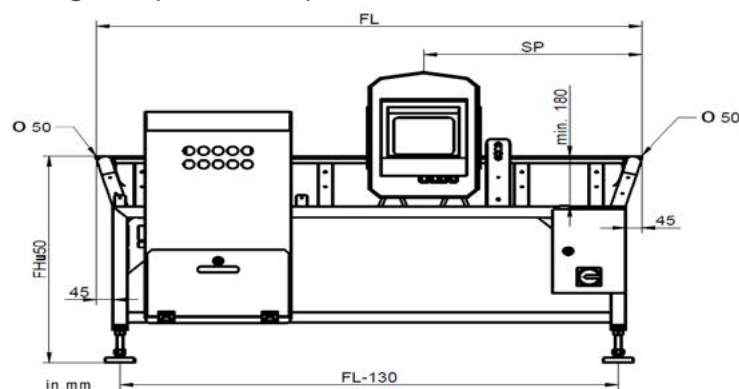

Points forts

- Système multifréquence pour une adaptation à tous vos produits
- Visualisation sur l'écran de la détection de métaux et de l'effet produit
- Gestion intelligente des utilisateurs avec des droits individuels
- Systèmes de convoyage avec bande standard ou tapis modulaire
- Intégration réseau
- Conception hygiénique IP66 (METRON)

Options

- Diverses options de tri/d'éjection (vérin, bras déviateur, jet d'air etc...)
- Sécurité BRC et IFS
- Protection IP étendue pour les environnements difficiles

One step ahead.

Espera S.a.r.l

12 rue des Gardes | ZAC des Petits Ruisseaux
91370 Verrières Le Buisson
France

Tél: + 33 (0) 1 64 53 27 20

E-Mail: espera-france@espera.fr

www.espera.com